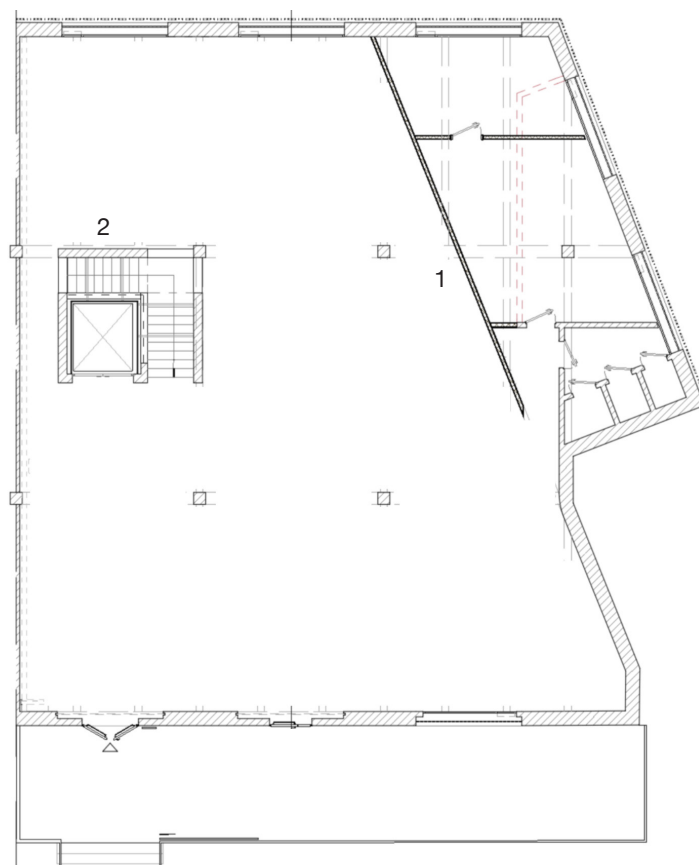

**ZERO...**  
Via Carlo Boncompagni 44  
20139 Milano IT  
info@galleriazero.it  
+39 02 45 37 39 92

**Chiara Enzo**  
**VISCERE**

December 6th 2023 > February 3rd 2024

1) *M.*, 2023

acquerello, pastello, matite colorate su cartoncino arancio slavato (salmone) incollato su tavola di legno multistrato di spessore 12 mm  
watercolor, pastel, colored pencils on washed-out orange (salmon) cardboard glued on 12 mm thick plywood board  
22 × 15 cm

2) *Lettino*, 2023

pastello e matite colorate su cartoncino grigio caldo incollato su tavola di legno multistrato di spessore 15 mm  
crayon and colored pencils on warm gray cardboard glued on 15 mm thick plywood board  
22 × 15 cm