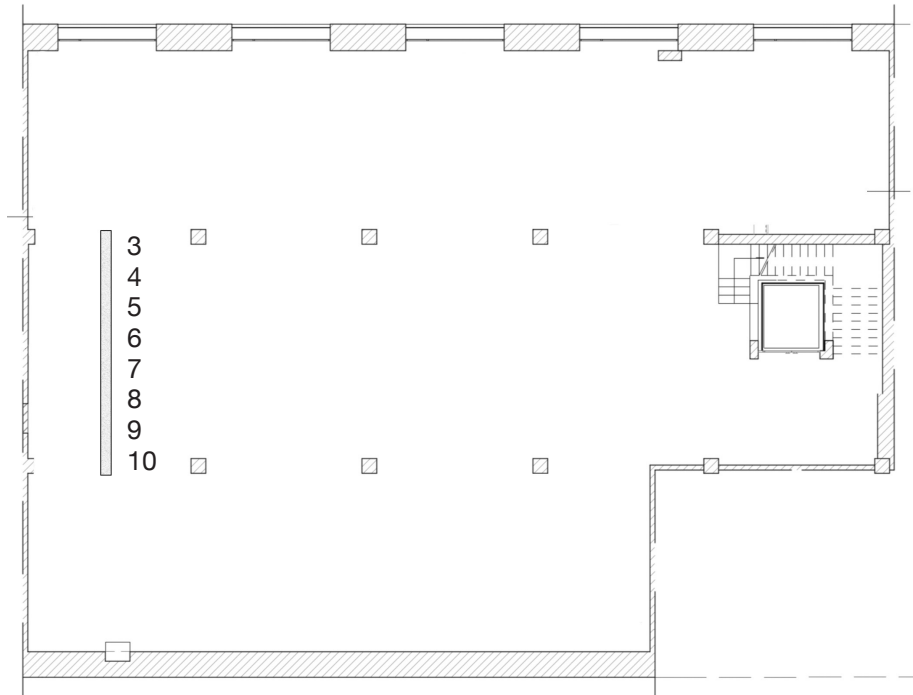

**ZERO...**  
Via Carlo Boncompagni 44  
20139 Milano IT  
info@galleriazero.it  
+39 02 45 37 39 92

**Chiara Enzo**  
**VISCERE**

December 6th 2023 > February 3rd 2024

1) *M.*, 2023

acquerello, pastello, matite colorate su cartoncino arancio slavato (salmone) incollato su tavola di legno multistrato di spessore 12 mm  
watercolor, pastel, colored pencils on washed-out orange (salmon) cardboard glued on 12 mm thick plywood board  
22 × 15 cm

2) *Lettino*, 2023

pastello e matite colorate su cartoncino grigio caldo incollato su tavola di legno multistrato di spessore 15 mm  
crayon and colored pencils on warm gray cardboard glued on 15 mm thick plywood board  
22 × 15 cm